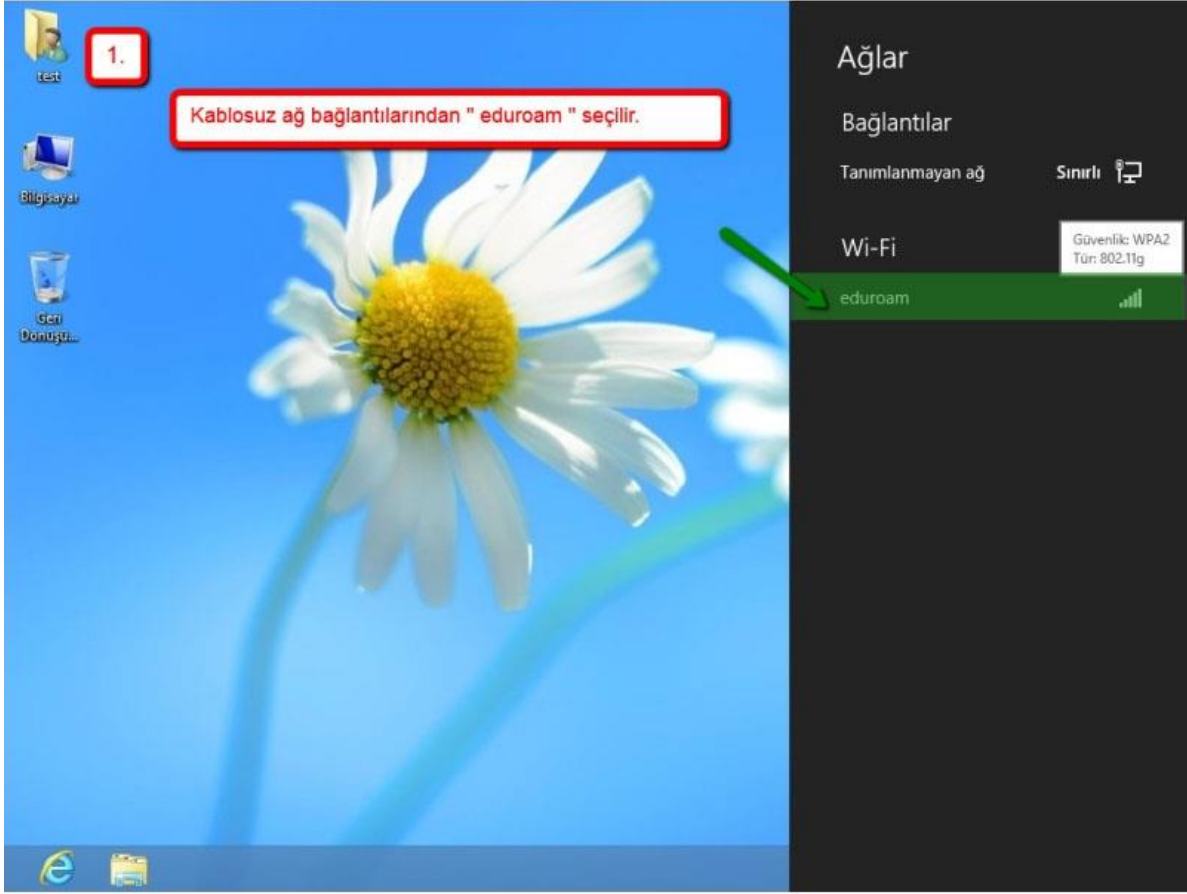

WINDOWS 8-8.1 İÇİN EDUROAM AYARLARI

3.

- Örnekteki gibi gerekli bilgiler kutulara doldurulmalıdır.
- Kullanıcı adı olarak Gazi Üniversitesine ait email adresi ve şifre kullanılmalıdır.

Ağlar

eduroam

Kullanıcı adınızı ve parolanızı girin