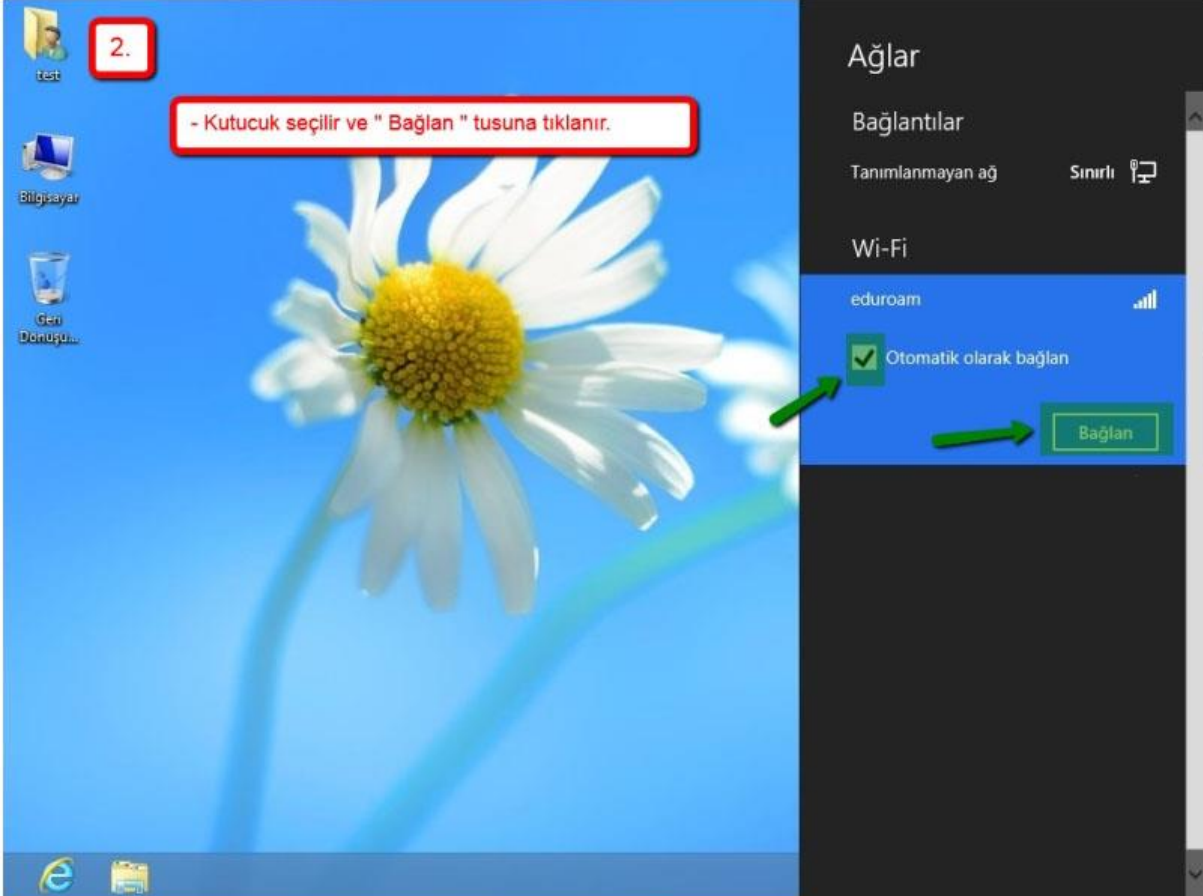

WINDOWS 8-8.1 İÇİN EDUROAM AYARLARI

3.

- Örnekteki gibi gerekli bilgiler kutulara doldurulmalıdır.
- Kullanıcı adı olarak Gazi Üniversitesine ait email adresi ve şifre kullanılmalıdır.

Ağlar

eduroam

Kullanıcı adınızı ve parolanızı girin